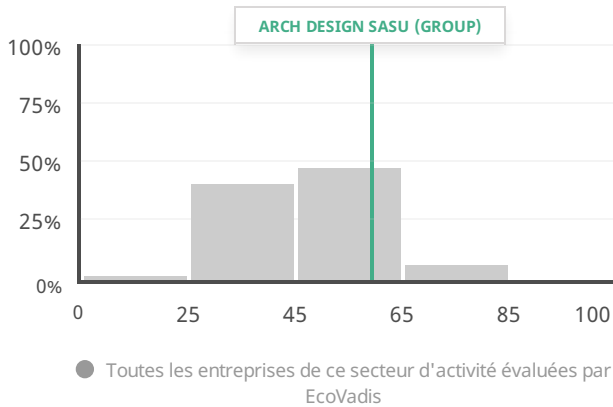

ARCH DESIGN SASU (GROUP)

PARIS - France | Activités d'architecture et d'ingénierie

Date de publication : 20 janv. 2023

Valable jusqu'au : 20 janv. 2024

Performance en matière de RSE

Insuffisante

Partielle

Adaptée

Avancée

Excellente

Score moyen

Répartition des scores globaux

Comparaison des scores de thème